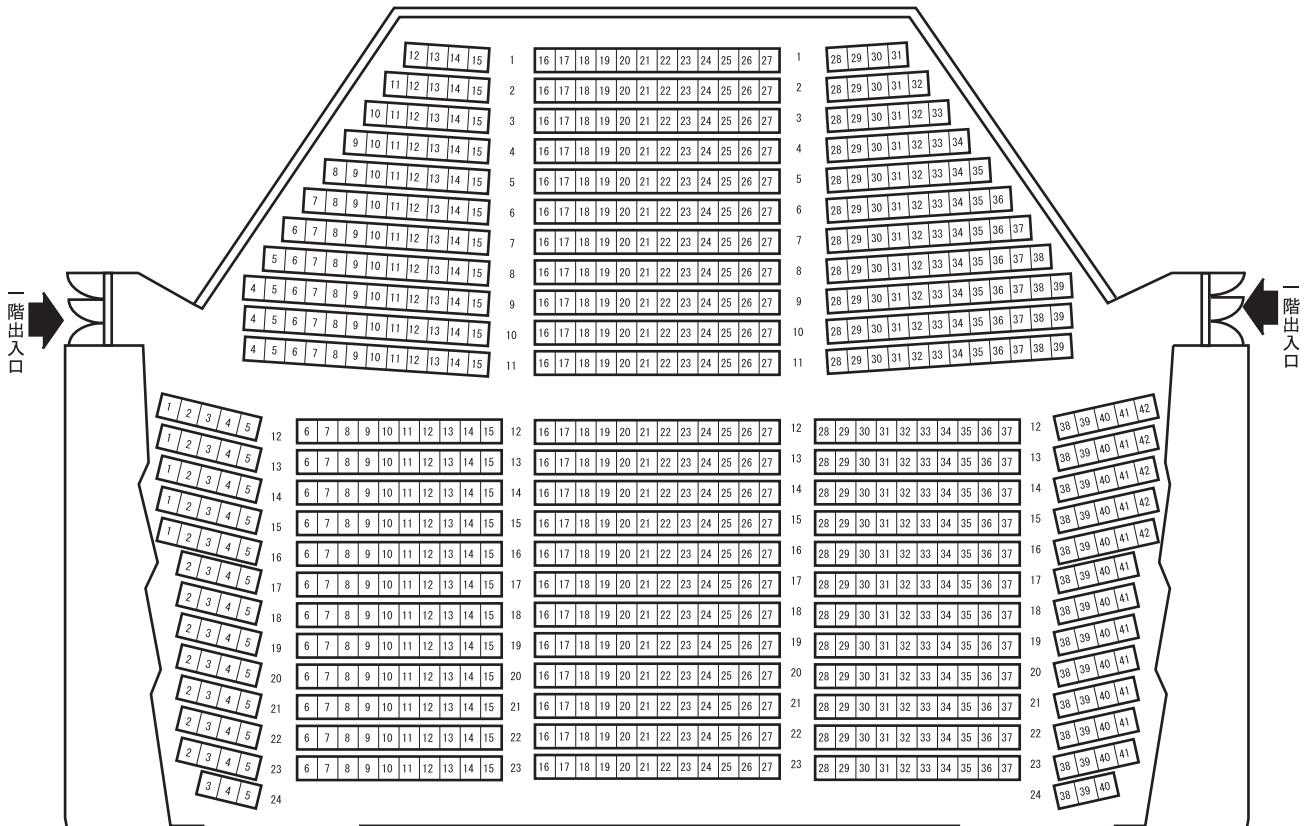

# 下北文化会館座席図

舞 台

## 下北文化会館座席図（大ホール）

1階 820席（オーケストラピット92席）  
 身体障害者スペース2席  
 2階 366席

合計 1,188席