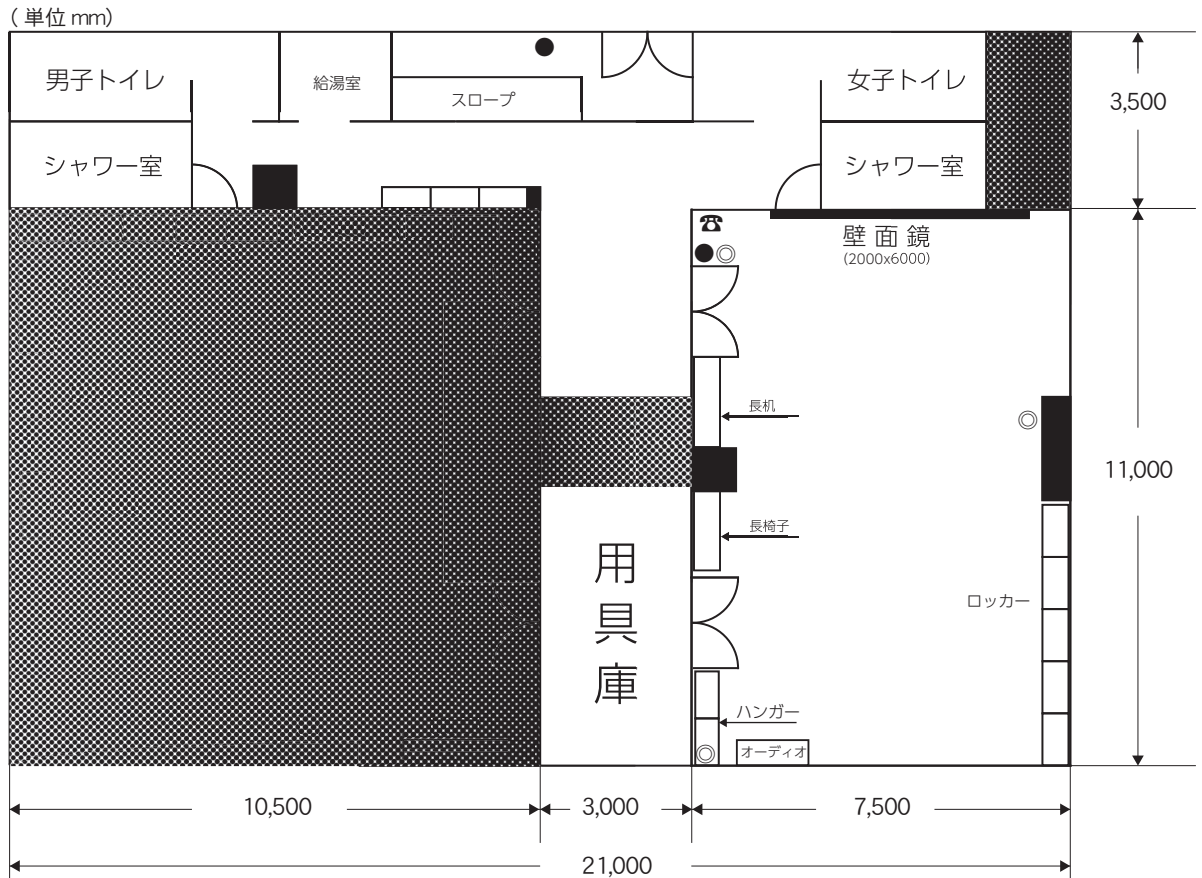

リハーサル室 2

(部屋概要)

内線番号 [542]

広 さ	83㎡	約26坪
形 式	フローリング敷、防音	
席 数	40人程度 (収容可能)	
付帯設備	オーディオ装置 (有料) 壁面鏡 (2000x6000) 机 (1800x450x70) (1) ロッカー (40) トイレ、シャワー室	
共有用具庫	椅子 (56) ホワイトボード (移動式 1200x360) 机 (1800x450x70) (8)	

(単位 mm)