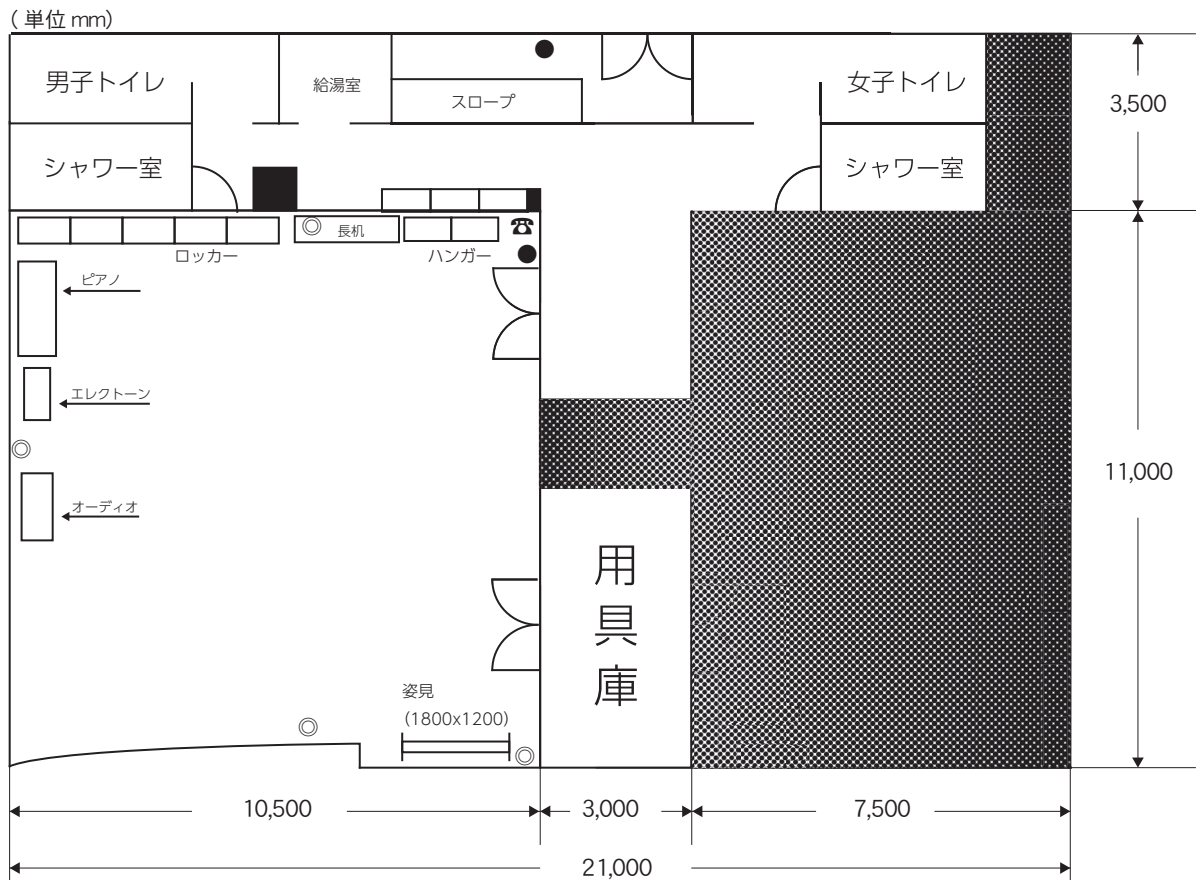

リハーサル室 1

(部屋概要)

内線番号 [541]

広 さ	115㎡	約35坪
形 式	フローリング敷、防音	
席 数	40人程度 (収容可能)	
付帯設備	オーディオ装置 (有料) 姿見 (1800x1200) アップライトピアノ (有料) エレクトーン (有料) 机 (1800x450x70) (1) ロッカー (40) トイレ、シャワー室	
共有用具庫	椅子 (56) ホワイトボード (移動式 1200x360) 机 (1800x450x70) (8)	

(単位 mm)