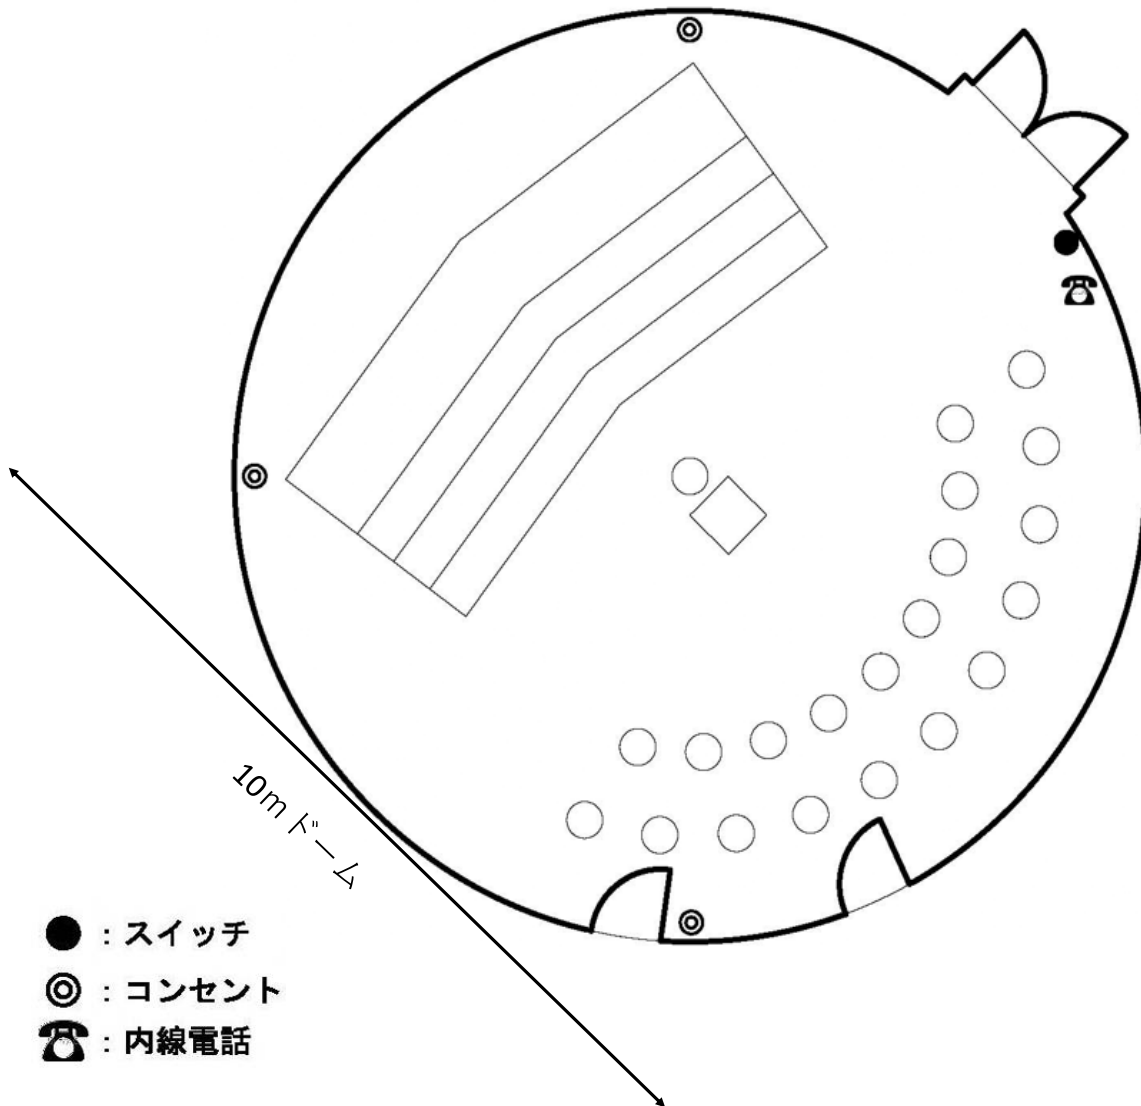

フィッシュボウルルーム

(単位mm)

- : スイッチ
- ◎ : コンセント
- ☎ : 内線電話

(部屋概要)

内線番号[529]

広 さ	86㎡	約26坪
形 式	カーペット敷	
席 数	椅子21席 、 ひな壇約12席	
付帯設備	椅子(20) 講師用椅子(1) 講師用机(600×600×1000) ひな壇(約12席)	

(単位mm)