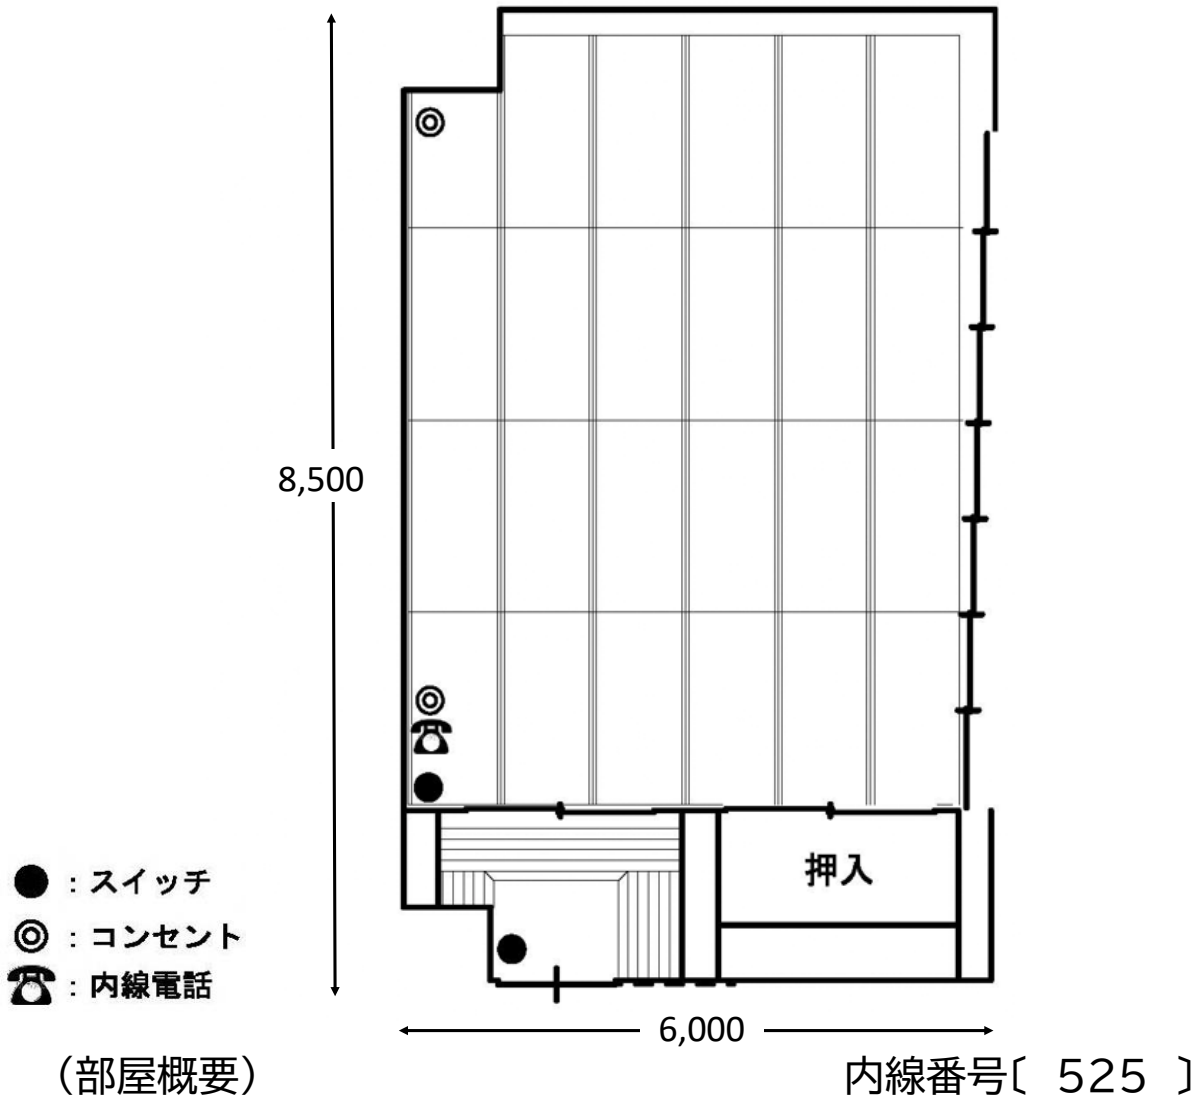

和室1

(単位mm)

広 さ	40㎡ (24帖)	約12坪
形 式	畳敷24畳	
席 数	フリー使用	
付帯設備	座卓 (1800×450×330) (5) 、 座布団(25) 姿見 (1500×480) (1) 室名パネル (350×930) (1)	

(単位mm)

※襖があるため、和室2と繋げて利用可能