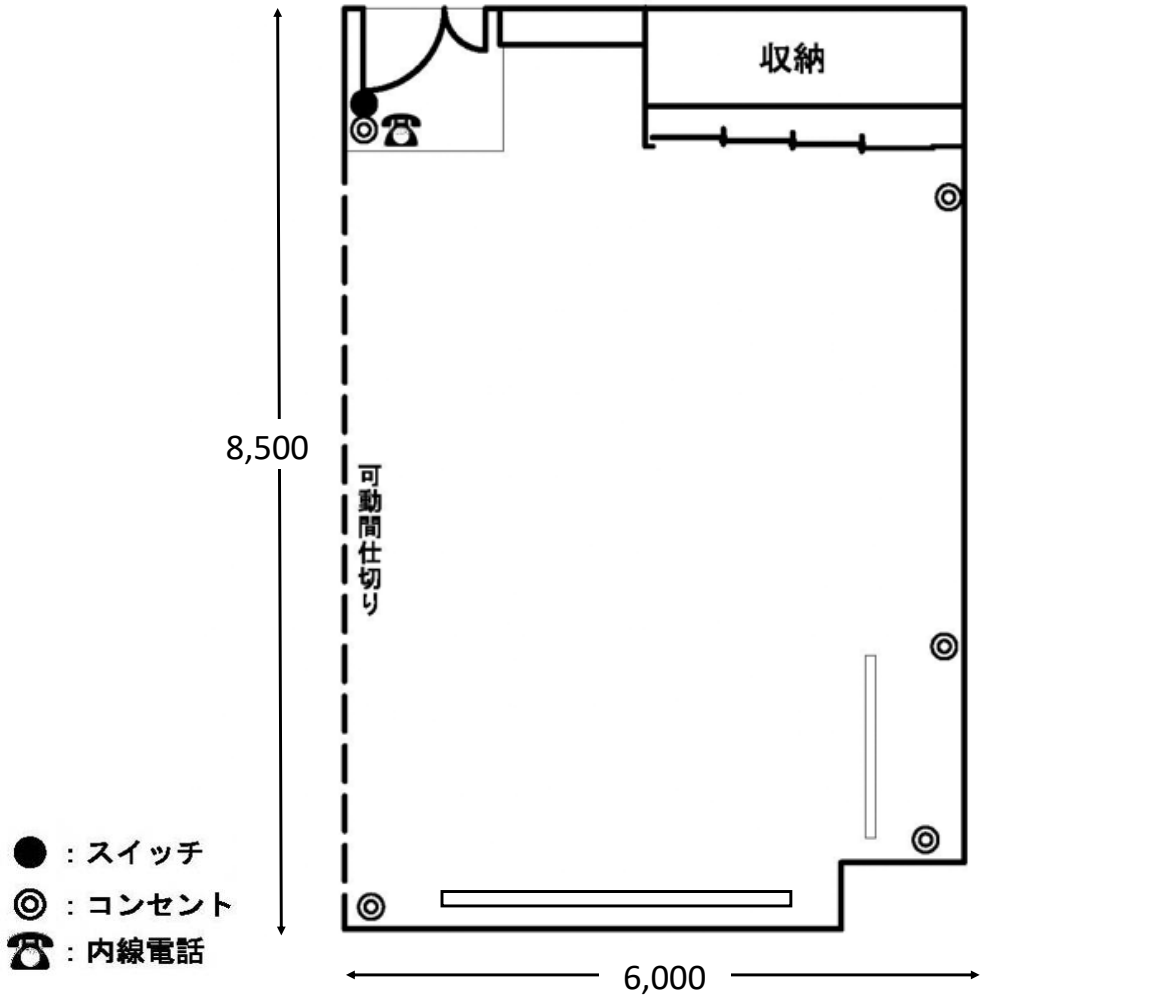

# サークル室2

(単位mm)

(部屋概要)

内線番号 [ 524 ]

広 さ	約51m <sup>2</sup>	約15坪
形 式	フローリング敷	
席 数	フリー使用	
付帯設備	モニター (1690×960) (1) 壁面鏡 (2.0m×4.8m) パイプ椅子(6) 、 机 (1800×450×700) (3) 室名パネル (350×930) (1)	

(単位mm)

※可動間仕切りがあるため、サークル1と繋げて利用可能