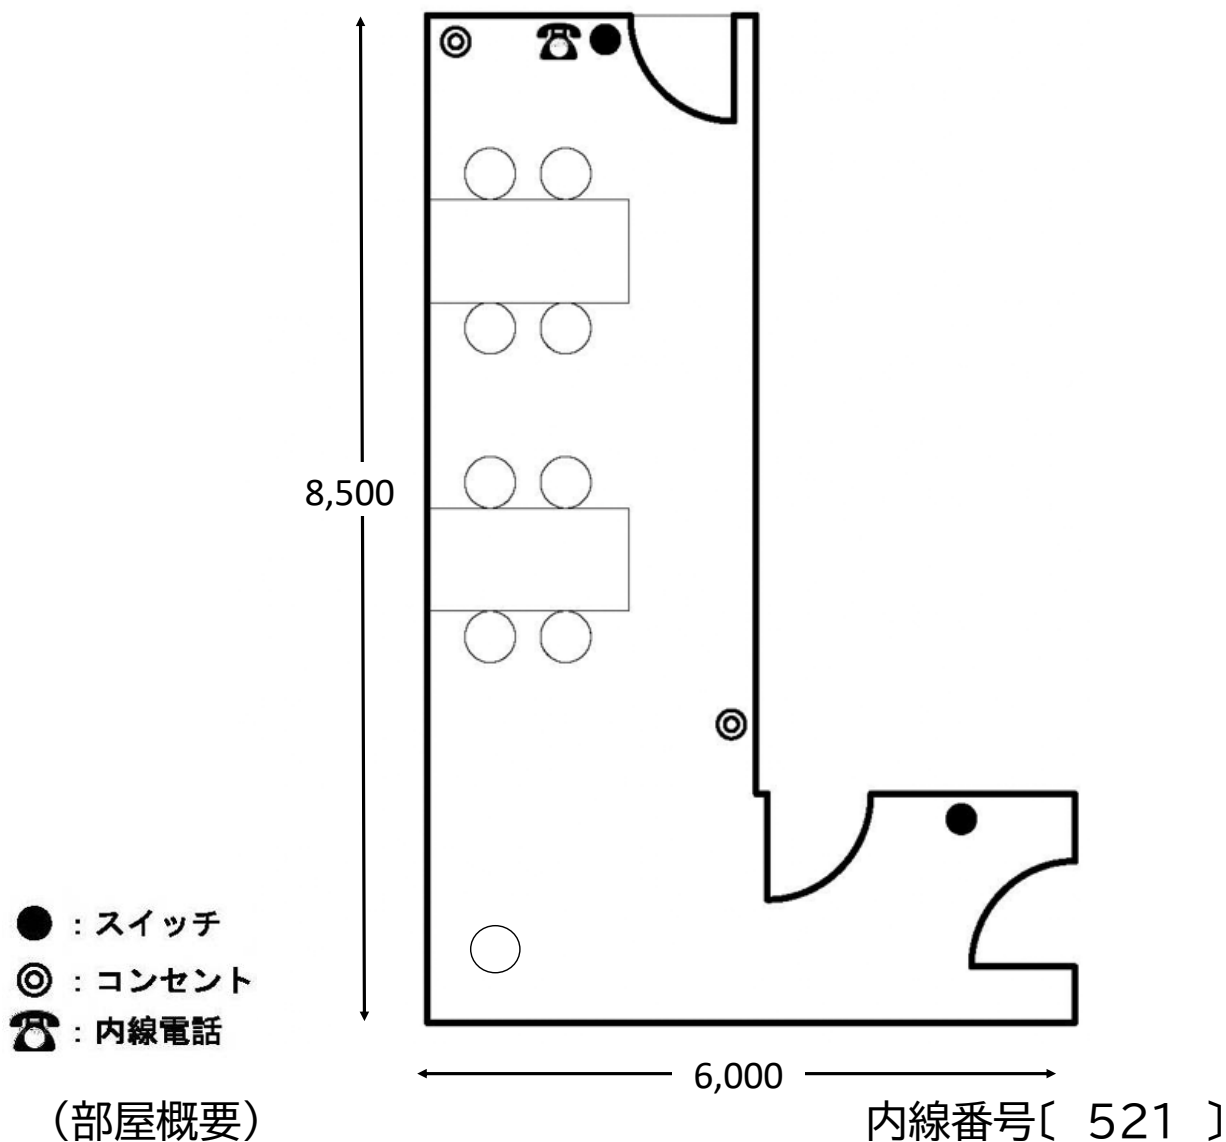

相談室1

(単位mm)

広 さ	31㎡	約9坪
形 式	カーペット敷	
席 数	9席	
付帯設備	椅子 (9) 机 (1800×900×720) (2) 室名パネル (350×930) (1)	

(単位mm)