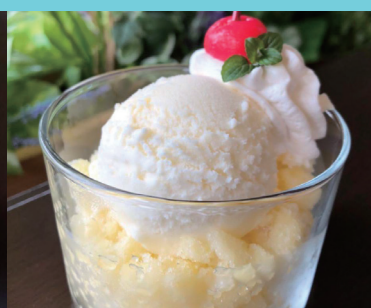

〔クレマコーヒー〕
アメリカで話題の黒ビールのような見た目の新感覚コーヒーが下北初上陸！

クレマラテ

氷珈琲オレ

珈琲ゼリーオレ

おかわり
ティーポット付

アールグレイ

Tea

- ・アールグレイ **HOT** **ICE** ￥420 (税込 ¥462)
- ・ミルクティー **HOT** **ICE** ￥420 (税込 ¥462)

¥680 (税込 ¥748)

ガトーショコラ

¥500 (税込 ¥550)

シフォンケーキ

¥480 (税込 ¥528)

Mini Sweets

焼きプリン

¥330 (税込 ¥363)