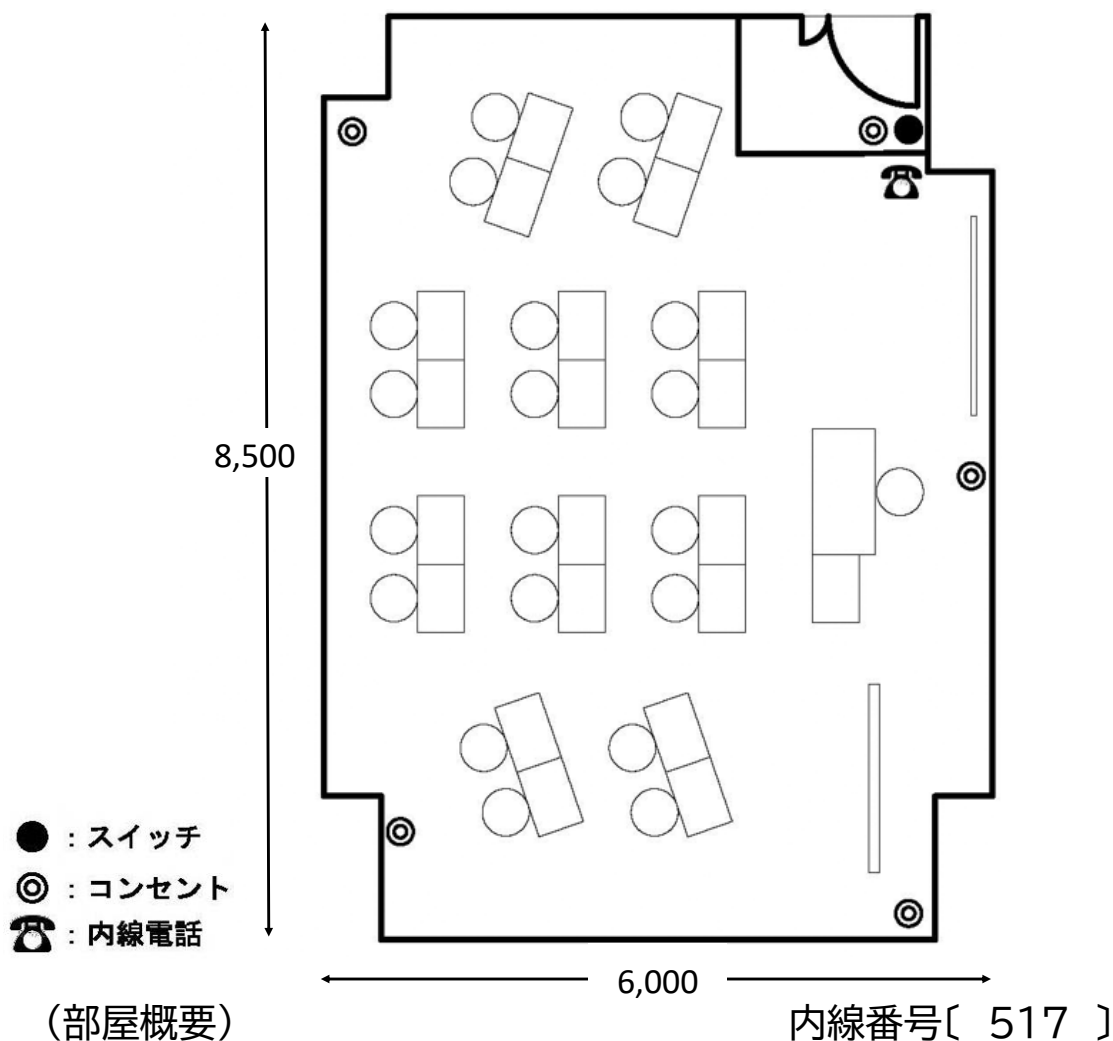

マルチルーム7

(単位mm)

広 さ	約51㎡	約15坪
形 式	カーペット敷、学校形式	
席 数	21席	
付帯設備	移動式ホワイトボード (1890×600×1800) (1) 筆記面 (1800×900) 机 (650×450×720) (20) 、 椅子 (20) 講師用机 (1200×600×965) (1) (600×600×720) (1) 講師用椅子 (1) モニター (1690×960) (1) 室名パネル (350×930) (1)	

(単位mm)