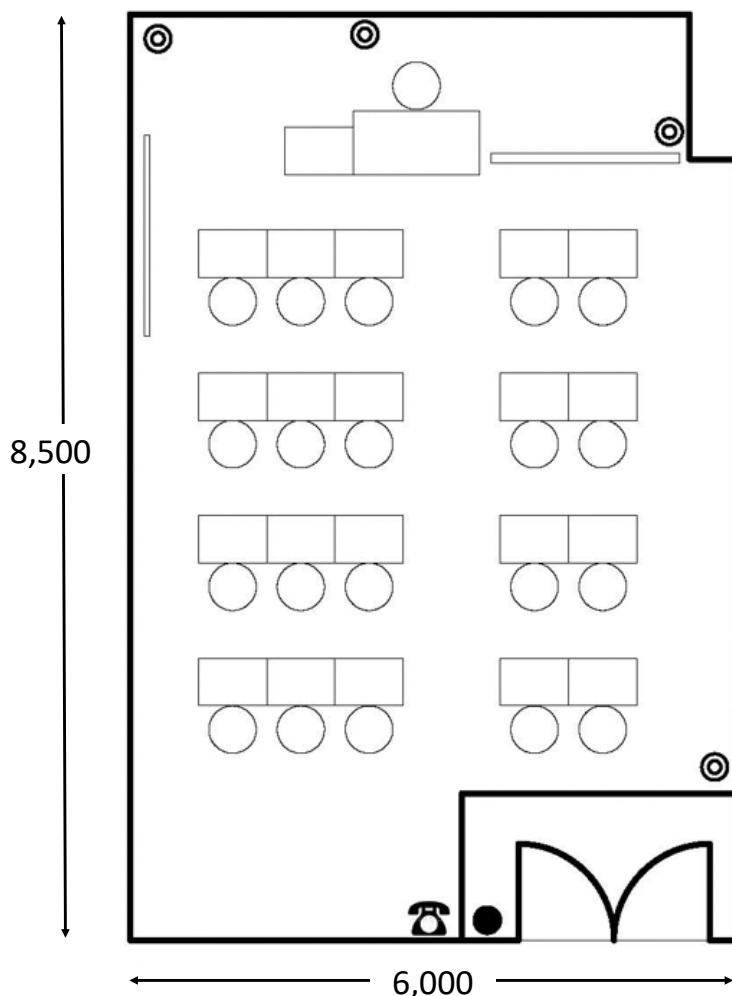

マルチルーム4

(単位mm)

- : スイッチ
- ◎ : コンセント
- ☎ : 内線電話

(部屋概要)

内線番号 [514]

広 さ	約51㎡	約15坪
形 式	カーペット敷、学校形式	
席 数	21席	
付帯設備	移動式ホワイトボード (1890×600×1800) (1) 筆記面 (1800×900) 机 (650×450×720) (20)、椅子 (20) 講師用机 (1200×600×965) (1) (600×600×720) (1) 講師用椅子 (1) モニター (1690×960) (1) 室名パネル (350×930) (1)	

(単位mm)