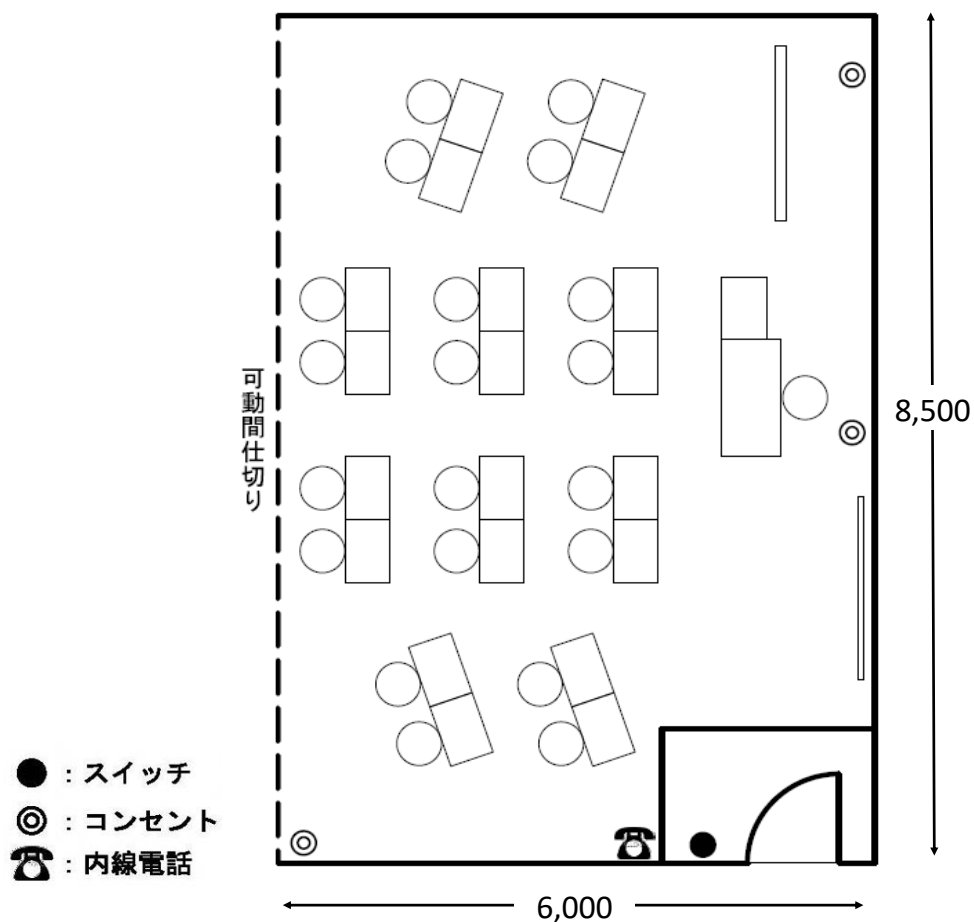

# マルチルーム3

(単位mm)

(部屋概要)

内線番号[ 513 ]

広 さ	約51m <sup>2</sup>	約15坪
形 式	カーペット敷、学校形式	
席 数	21席	
付帯設備	移動式ホワイトボード (1890×600×1800) (1) 筆記面 (1800×900) 机 (650×450×720) (20) 、 椅子 (20) 講師用机 (1200×600×965) (1) (600×600×720) (1) 講師用椅子 (1) モニター (1690×960) (1) 室名パネル (350×930) (1)	

(単位mm)

※可動間仕切りがあるため、マルチ2と繋げて利用可能