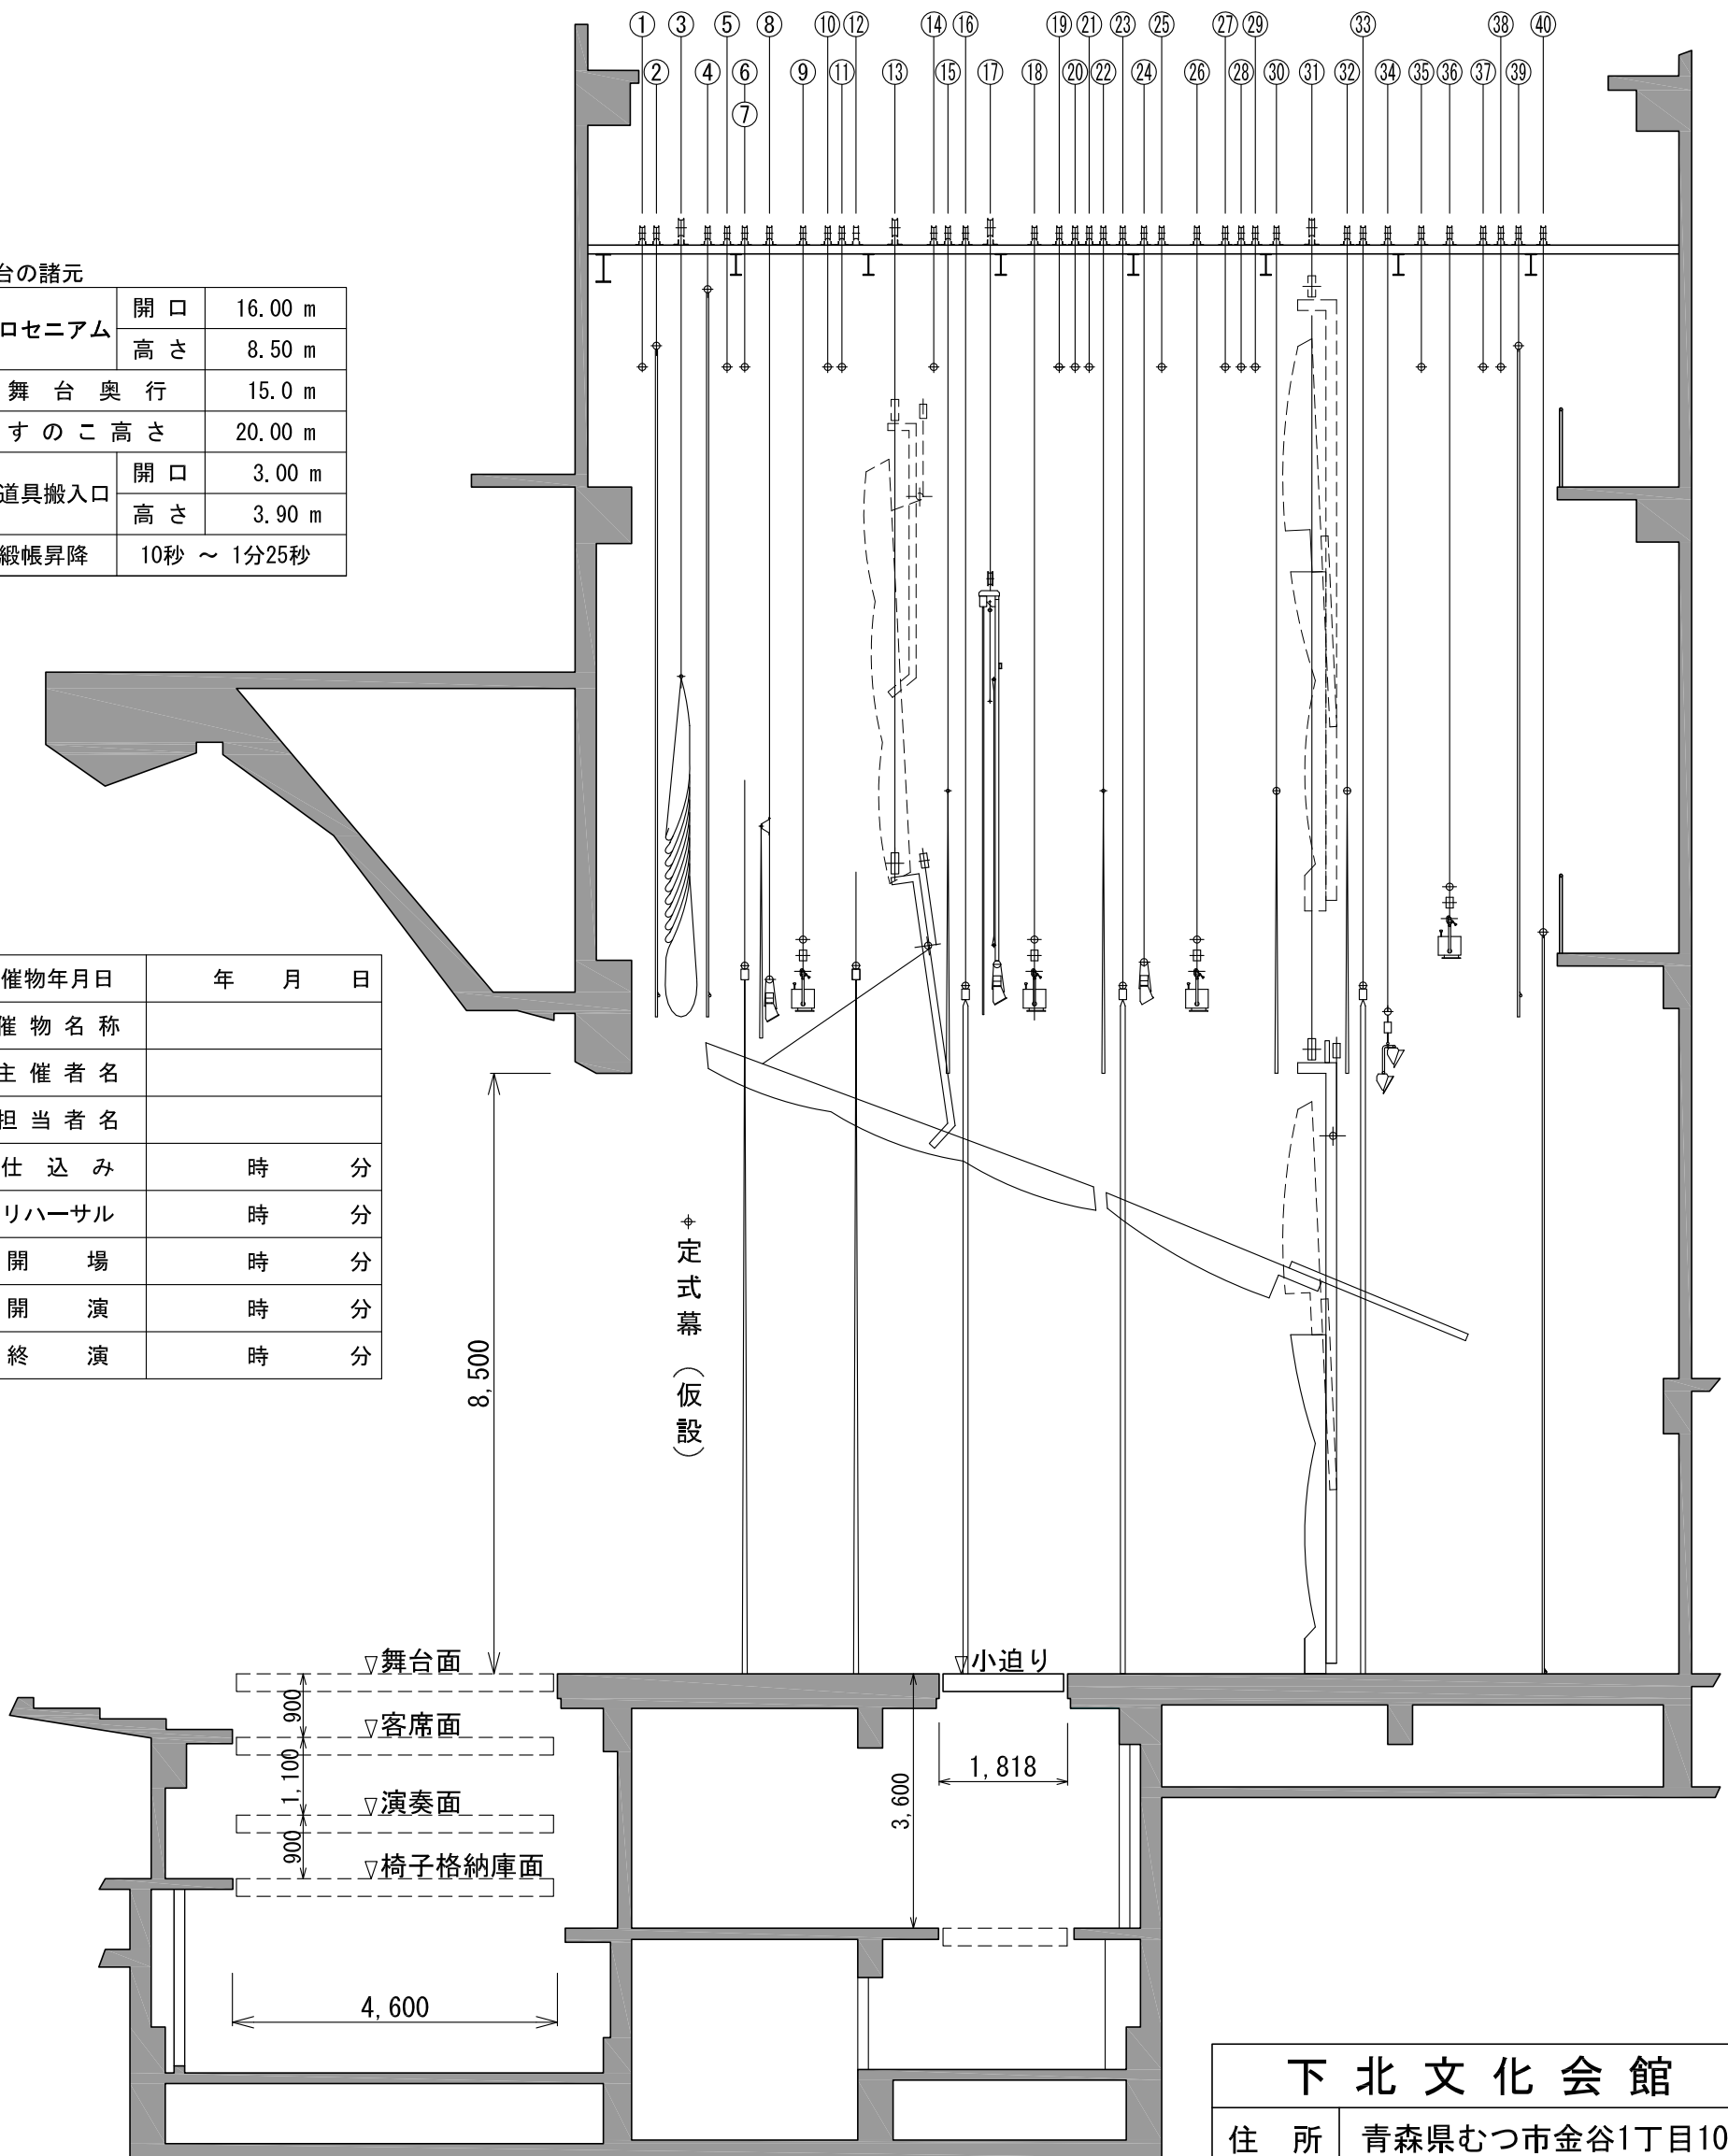

下北文化会館大ホール舞台断面図

(S : 1/100)

電動バトン	絞帳	絞帳	暗転幕	バトン(1)	バトン(2)	袖幕(1)	一文字幕(1)	一文字幕(1)	サスペンションライト(1)	バトン(3)	バトン(4)	袖幕(2)	天井反射板	バトン(5)	一文字幕(1)	引割幕(1)	引割幕(2)	サスペンションライト(2)	サスペンションライト(2)	バトン(6)	バトン(7)	バトン(8)	一文字幕(3)	引割幕(2)	引割幕(3)	ボーダライト(3)	バトン(9)	サスペンションライト(3)	サスペンションライト(10)	バトン(11)	バトン(12)	バトン(13)	一文字幕(幕)	正面反射板	一文字幕(4)	引割幕(3)	引割幕(4)	アッパーホリゾンライト	バトン(13)	サスペンションライト(4)	バトン(14)	バトン(15)	大黒幕	ホリゾン幕					
①	②	③	④	⑤	⑥	⑦	⑧	⑨	⑩	⑪	⑫	⑬	⑭	⑮	⑯	⑰	⑱	⑲	⑳	㉑	㉒	㉓	㉔	㉕	㉖	㉗	㉘	㉙	㉚	㉛	㉜	㉝	㉞	㉟	㊱	㊲	㊳	㊴	㊵	㊶	㊷	㊸	㊹	㊺	㊻	㊼	㊽	㊾	㊿

舞台の諸元

プロセニウム	開口	16.00 m
	高さ	8.50 m
舞台奥行		15.0 m
すのこ高さ		20.00 m
大道具搬入口	開口	3.00 m
	高さ	3.90 m
緞帳昇降		10秒 ~ 1分25秒

催物年月日	年	月	日
催物名称			
主催者名			
担当者名			
仕込み	時	分	
リハーサル	時	分	
開場	時	分	
開演	時	分	
終演	時	分	

下北文化会館		大ホール S : 1/100	
住所	青森県むつ市金谷1丁目10番1号		
担当者	TEL	0175-22-8411	
	FAX	0175-22-8414	