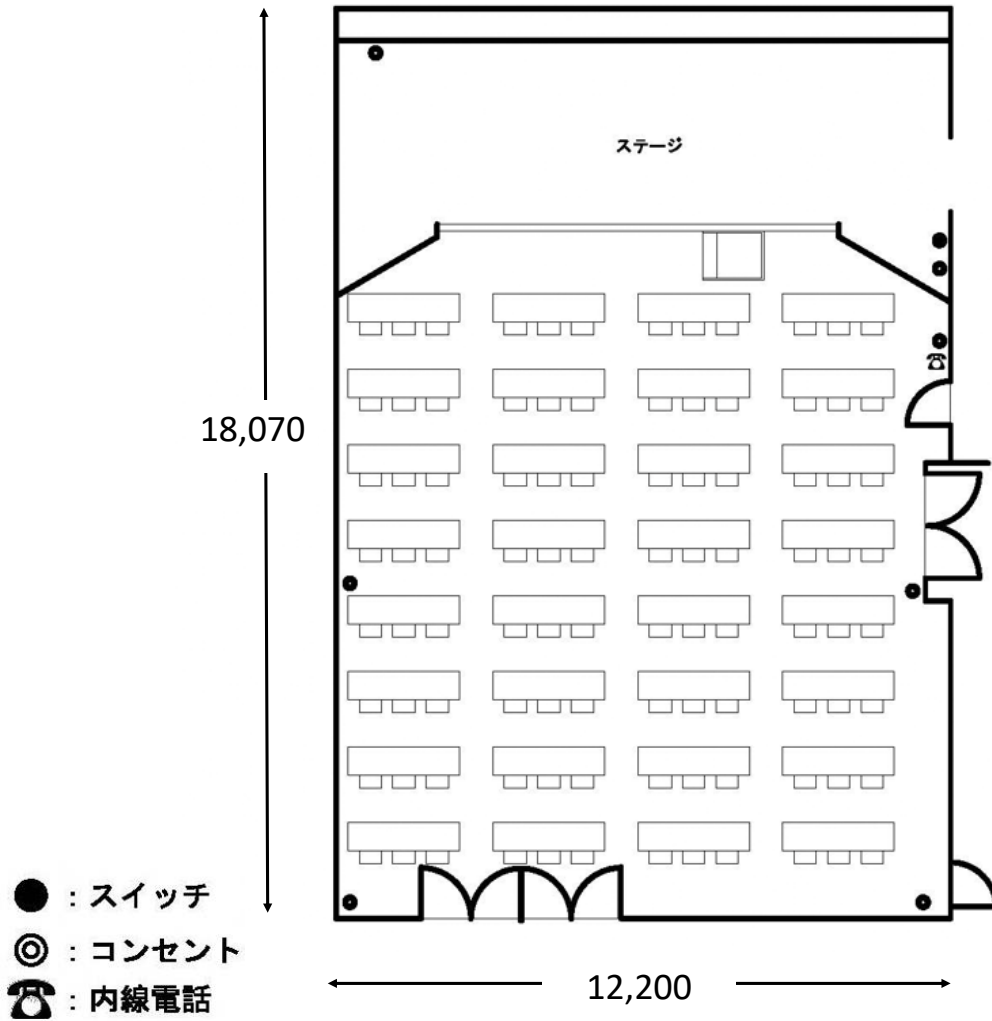

大集会室

(単位mm)

(部屋概要)

内線番号〔 528 〕

広 さ	260㎡	約78坪
形 式	カーペット敷、学校形式舞台付き	
席 数	96席(机・椅子使用の場合)	
付帯設備	机(1800×600×700) (32)、椅子(96) 演台(1)、司会者台(1)、看板 (0.44m×4m) (1) 室名パネル (350×930) (1) プロジェクター(1)、スクリーン (2000×2750) (1) 移動式ホワイトボード (1800×900) (1) CD/MDプレーヤー(1)、ワゴンアンプ(1) ワイヤレスマイク(1)、ピンマイク(1) グランドピアノ YAMAHA C5(有料)	

(単位mm)