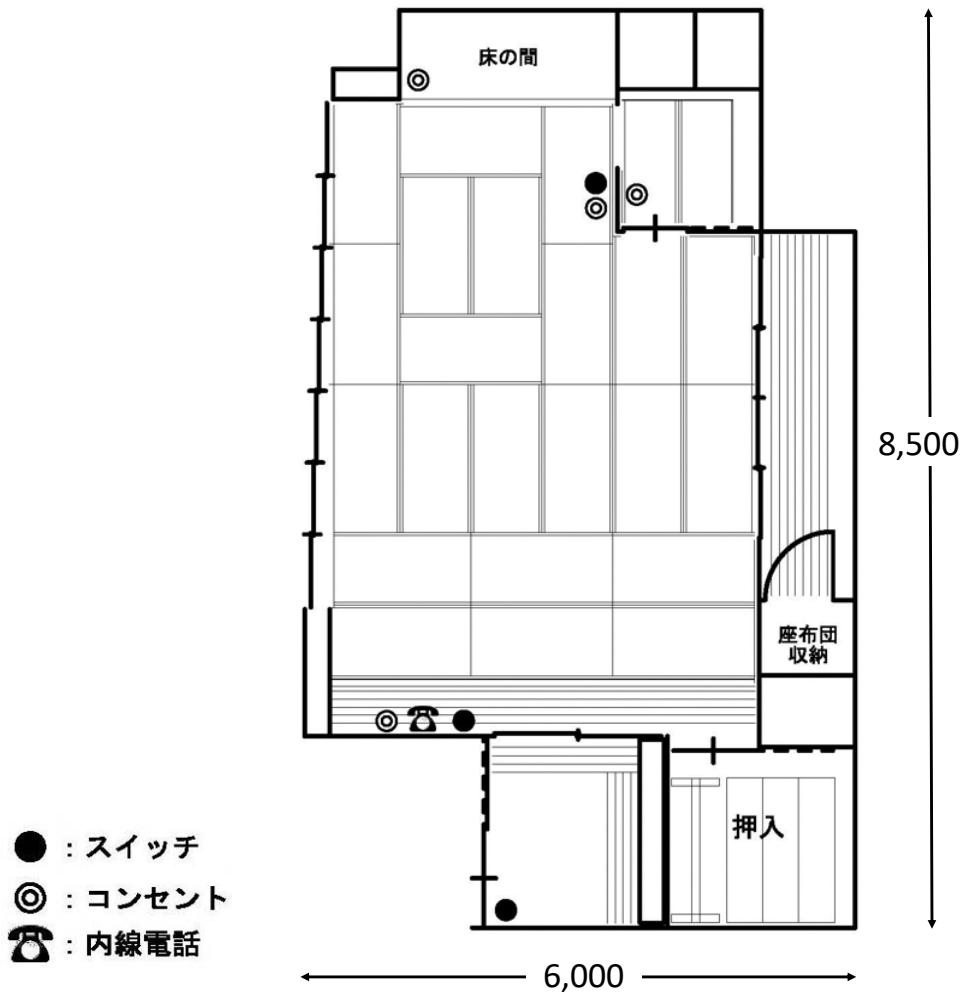

和室2

(単位mm)

(部屋概要)

内線番号〔 526 〕

広 さ	36㎡ (22帖)	約10坪
形 式	畳敷(22畳)、茶室あり	
席 数	フリー使用	
付帯設備	座卓 (1800×450×330) (15) 、 座布団 (25) 姿見 (1500×480) (2) 、 室名パネル (350×930) (1) 電熱式炉壇(1) 、 水屋(1) 花瓶(4) 、 花器(31) 、 剣山(18) 、 ハサミ(2) 他 華道道具一式 茶碗(10) 、 茶筌(7) 、 お盆(2) 、 三ツ羽根 (3) 、 柄杓(6) 銘々皿(16) 他 茶道道具一式	

(単位mm)

※襖があるため、和室1と繋げて利用可能