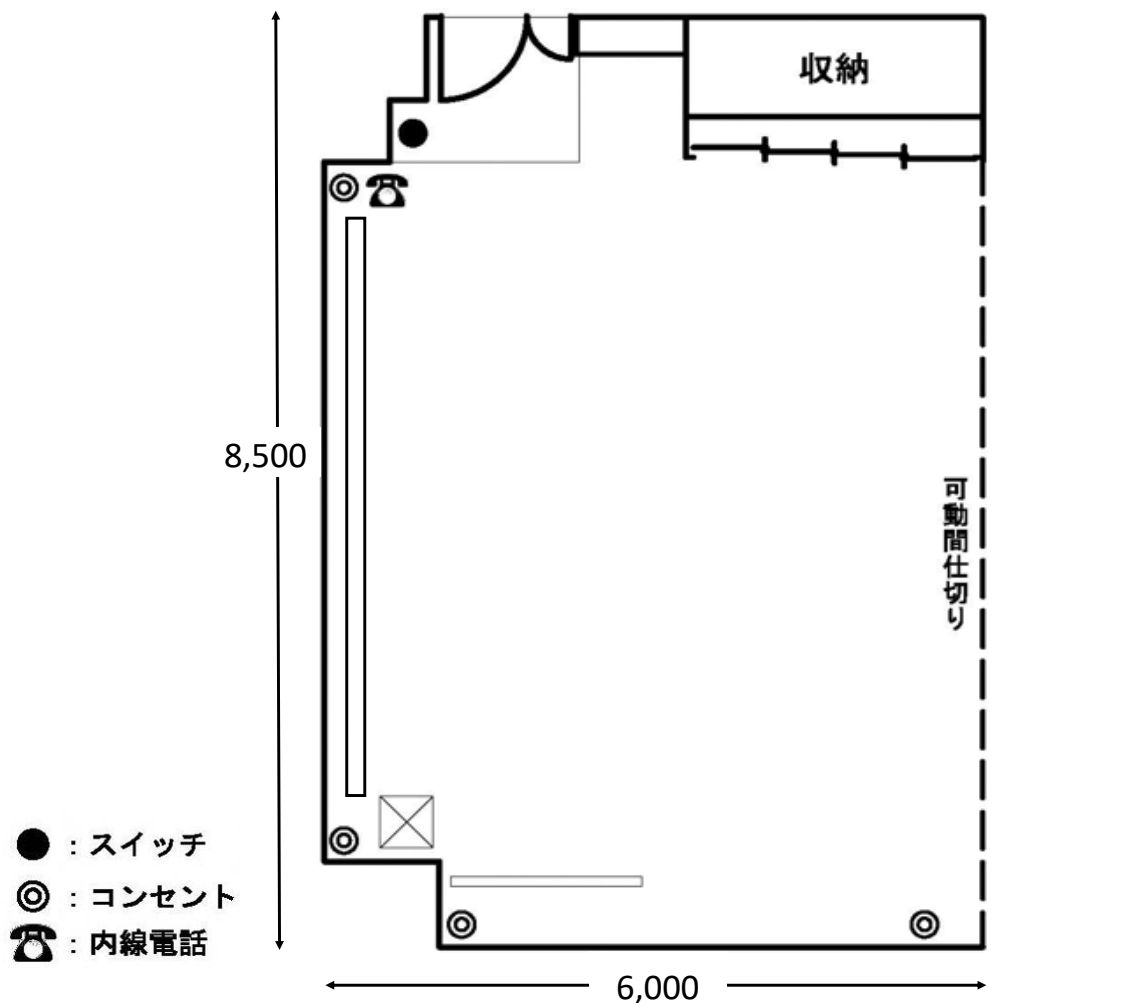

サークル室1

(単位mm)

(部屋概要)

広 さ	約51m ²	約15坪
形 式	フローリング敷	
席 数	フリー使用	
付帯設備	モニター (1690×960) (1) 壁面鏡 (2.0m×6.8m) パイプ椅子(6) 、 机 (1800×450×700) (3) 室名パネル (350×930) (1)	

(単位mm)

※可動間仕切りがあるため、サークル1と繋げて利用可能