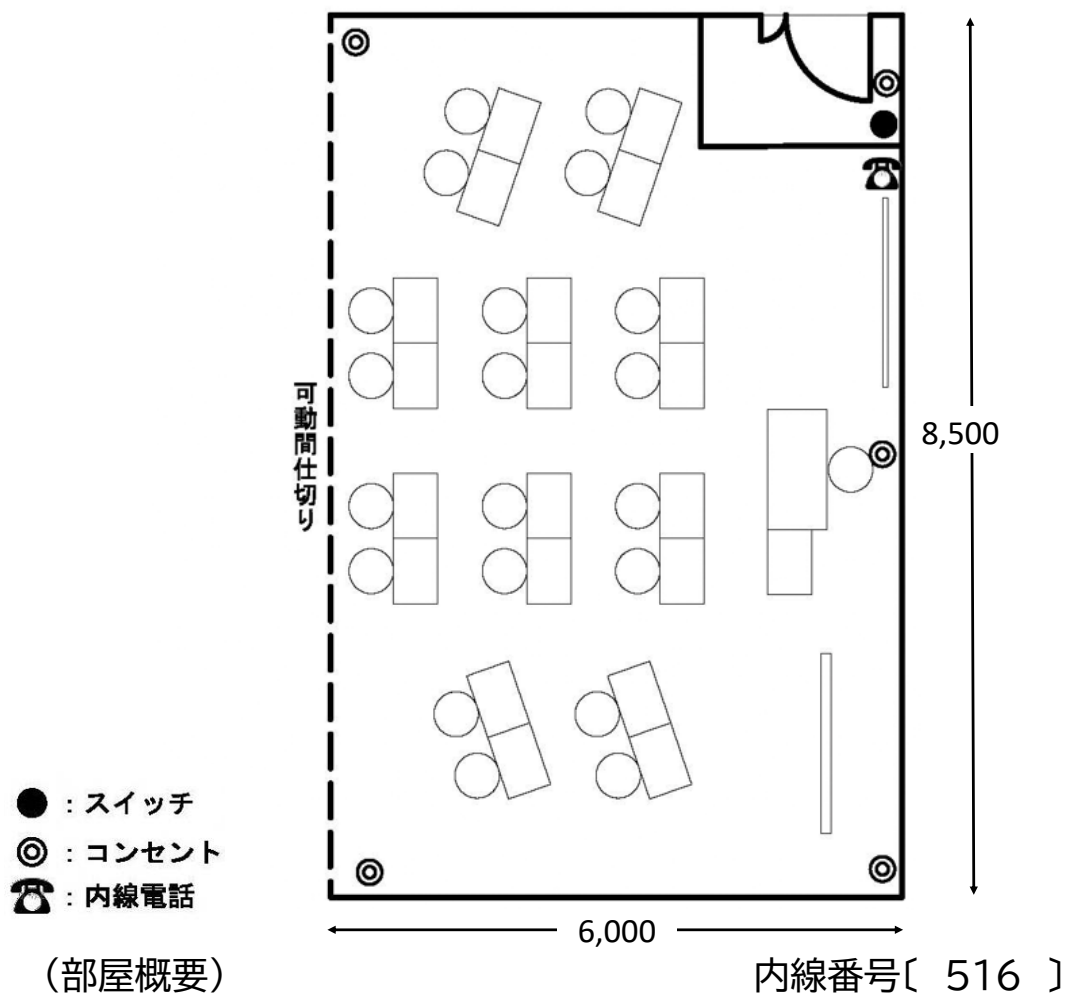

# マルチルーム6

(単位mm)

広 さ	約51m <sup>2</sup>	約15坪
形 式	カーペット敷、学校形式	
席 数	21席	
付帯設備	移動式ホワイトボード (1890×600×1800) (1) 筆記面 (1800×900) 机 (650×450×720) (20) 、 椅子 (20) 講師用机 (1200×600×965) (1) (600×600×720) (1) 講師用椅子 (1) モニター (1690×960) (1) 室名パネル (350×930) (1)	

(単位mm)

※可動間仕切りがあるため、マルチ5と繋げて利用可能